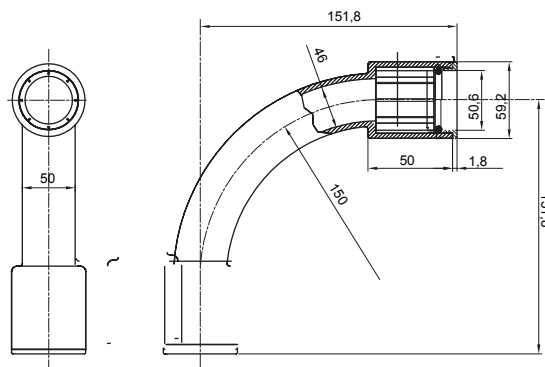

Componenti di percorso per i tubi protettivi rigidi serie RK con gradi di protezione IP40 e IP67.

Colore	Grigio RAL 7035	Grado di protezione	IP67
Tubi Ø (mm)	50	Tipo Materiale	Halogen free secondo norma EN 50642
Codice Electrocod	21221		

DIMENSIONALE

SIMBOLOGIA TECNICA

IP

HF
HALOGEN FREE

IP67

MARCHI/APPROVAZIONI