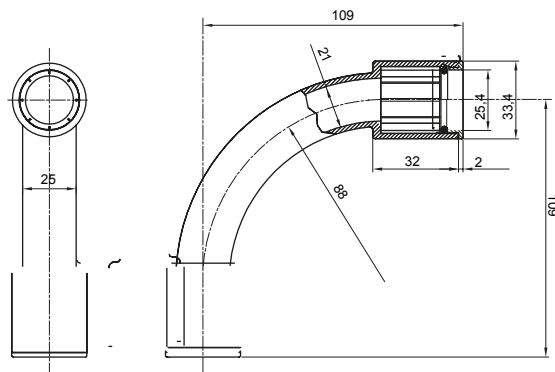

Componenti di percorso per i tubi protettivi rigidi serie RK con gradi di protezione IP40 e IP67.

Colore	Grigio RAL 7035	Grado di protezione	IP67
Tubi Ø (mm)	25	Tipo Materiale	Halogen free secondo norma EN 50642
Codice Electrocod	21221		

DIMENSIONALE

SIMBOLOGIA TECNICA

IP

HF
HALOGEN FREE

IP67

MARCHI/APPROVAZIONI