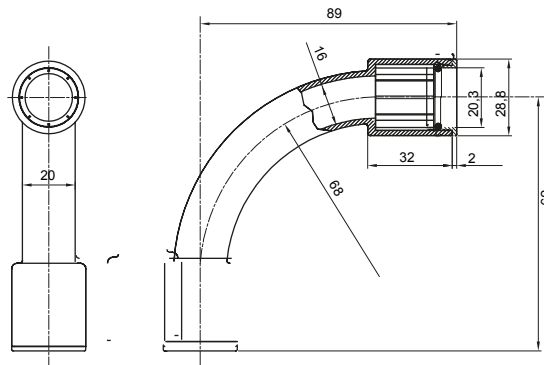

Componenti di percorso per i tubi protettivi rigidi serie RK con gradi di protezione IP40 e IP67.

| | | | |
|-------------------|-----------------|---------------------|-------------------------------------|
| Colore | Grigio RAL 7035 | Grado di protezione | IP67 |
| Tubi Ø (mm) | 20 | Tipo Materiale | Halogen free secondo norma EN 50642 |
| Codice Electrocod | 21221 | | |

DIMENSIONALE

SIMBOLOGIA TECNICA

IP

HF
HALOGEN FREE

IP67

MARCHI/APPROVAZIONI