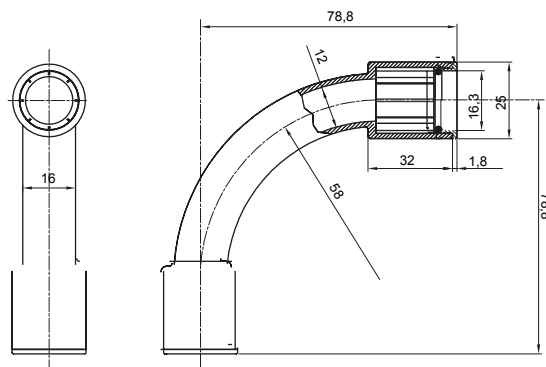

Componenti di percorso per i tubi protettivi rigidi serie RK con gradi di protezione IP40 e IP67.

Colore	Grigio RAL 7035	Grado di protezione	IP67
Tubi Ø (mm)	16	Tipo Materiale	Halogen free secondo norma EN 50642
Codice Electrocod	21221		

DIMENSIONALE

SIMBOLOGIA TECNICA

IP

HF
HALOGEN FREE

IP67

MARCHI/APPROVAZIONI