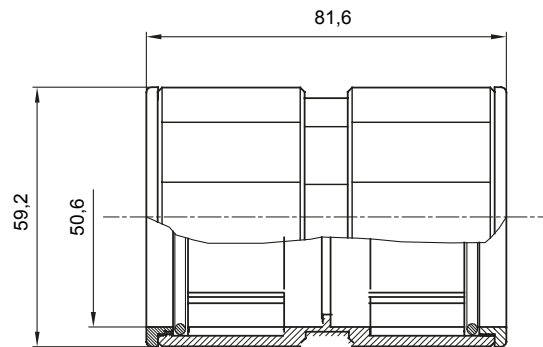

Componenti di percorso per i tubi protettivi rigidi serie RK con gradi di protezione IP40 e IP67.

Colore	Grigio RAL 7035	Grado di protezione	IP67
Tubi Ø (mm)	50	Tipo Materiale	Halogen free secondo norma EN 50642
Codice Electrocod	21221		

### DIMENSIONALE