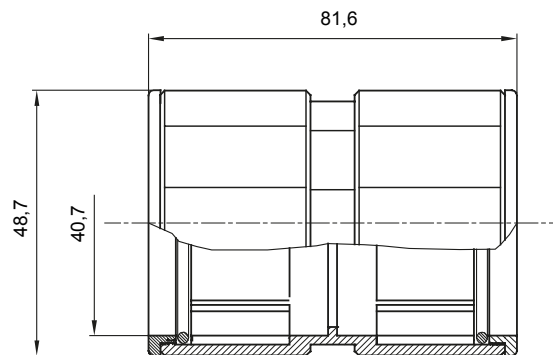

Componenti di percorso per i tubi protettivi rigidi serie RK con gradi di protezione IP40 e IP67.

Colore	Grigio RAL 7035	Grado di protezione	IP67
Tubi Ø (mm)	40	Tipo Materiale	Halogen free secondo norma EN 50642
Codice Electrocod	21221		

DIMENSIONALE

SIMBOLOGIA TECNICA

IP

HF
HALOGEN FREE

IP67

MARCHI/APPROVAZIONI