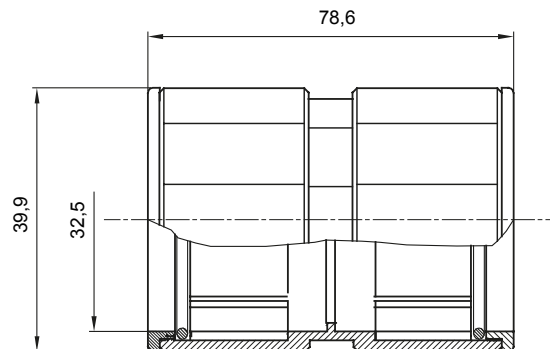

Componenti di percorso per i tubi protettivi rigidi serie RK con gradi di protezione IP40 e IP67.

Colore	Grigio RAL 7035	Grado di protezione	IP67
Tubi Ø (mm)	32	Tipo Materiale	Halogen free secondo norma EN 50642
Codice Electrocod	21221		

### DIMENSIONALE