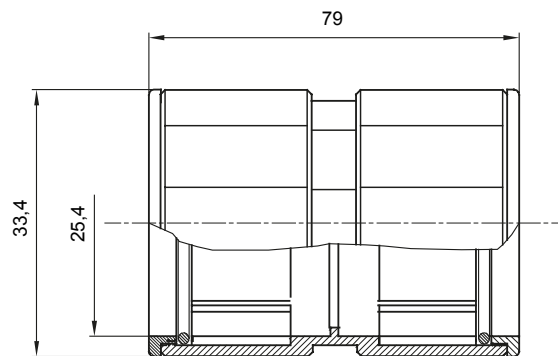

Componenti di percorso per i tubi protettivi rigidi serie RK con gradi di protezione IP40 e IP67.

| | | | |
|-------------------|-----------------|---------------------|-------------------------------------|
| Colore | Grigio RAL 7035 | Grado di protezione | IP67 |
| Tubi Ø (mm) | 25 | Tipo Materiale | Halogen free secondo norma EN 50642 |
| Codice Electrocod | 21221 | | |

DIMENSIONALE

SIMBOLOGIA TECNICA

IP

HF
HALOGEN FREE

IP67

MARCHI/APPROVAZIONI