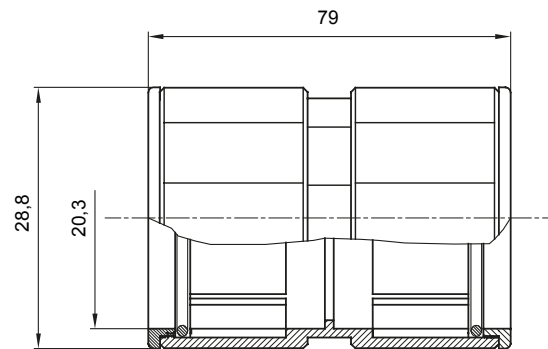

Componenti di percorso per i tubi protettivi rigidi serie RK con gradi di protezione IP40 e IP67.

Colore	Grigio RAL 7035	Grado di protezione	IP67
Tubi Ø (mm)	20	Tipo Materiale	Halogen free secondo norma EN 50642
Codice Electrocod	21221		

DIMENSIONALE

SIMBOLOGIA TECNICA

IP

HF
HALOGEN FREE

IP67

MARCHI/APPROVAZIONI