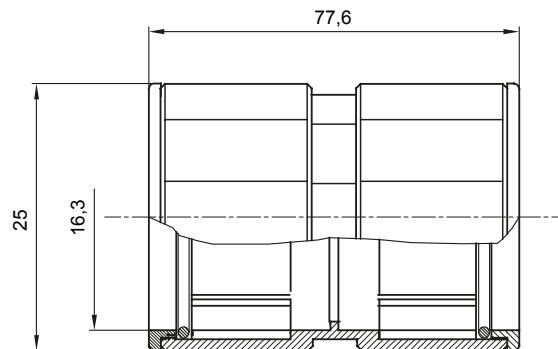

Componenti di percorso per i tubi protettivi rigidi serie RK con gradi di protezione IP40 e IP67.

Colore	Grigio RAL 7035	Grado di protezione	IP67
Tubi Ø (mm)	16	Tipo Materiale	Halogen free secondo norma EN 50642
Codice Electrocod	21221		

DIMENSIONALE

SIMBOLOGIA TECNICA

IP

HF
HALOGEN FREE

IP67

MARCHI/APPROVAZIONI