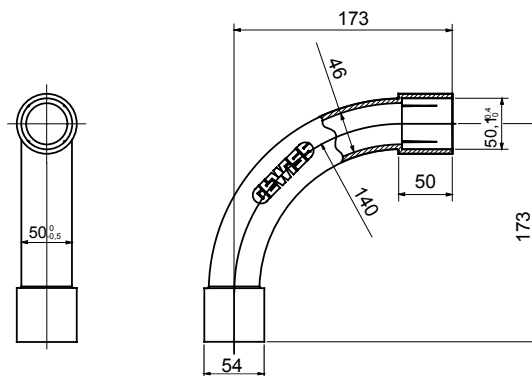

Componenti di percorso per i tubi protettivi rigidi serie RK con gradi di protezione IP40 e IP67.

Colore	Grigio RAL 7035	Grado di protezione	IP40
Tubi Ø (mm)	50	Tipo Materiale	Halogen free secondo norma EN 50642
Codice Electrocod	21221		

DIMENSIONALE

SIMBOLOGIA TECNICA

IP

HF
HALOGEN FREE

IP40

MARCHI/APPROVAZIONI