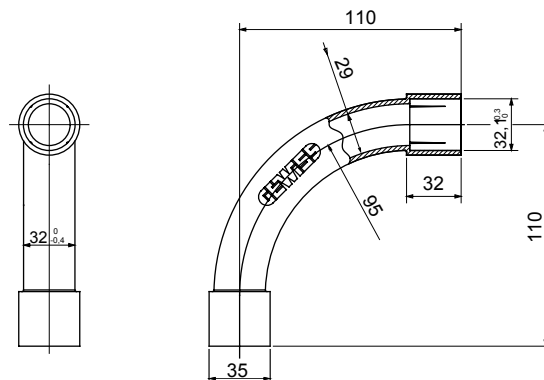

Componenti di percorso per i tubi protettivi rigidi serie RK con gradi di protezione IP40 e IP67.

Colore	Grigio RAL 7035	Grado di protezione	IP40
Tubi Ø (mm)	32	Tipo Materiale	Halogen free secondo norma EN 50642
Codice Electrocod	21221		

### DIMENSIONALE