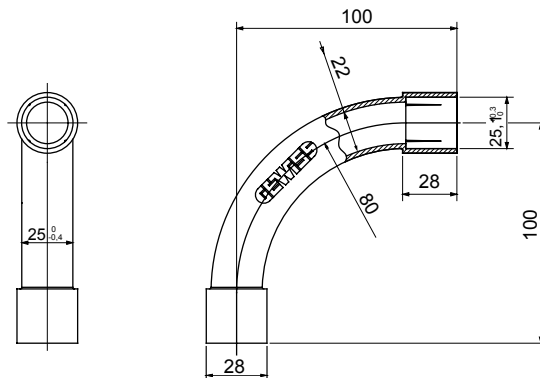

Componenti di percorso per i tubi protettivi rigidi serie RK con gradi di protezione IP40 e IP67.

Colore	Grigio RAL 7035	Grado di protezione	IP40
Tubi Ø (mm)	25	Tipo Materiale	Halogen free secondo norma EN 50642
Codice Electrocod	21221		

### DIMENSIONALE