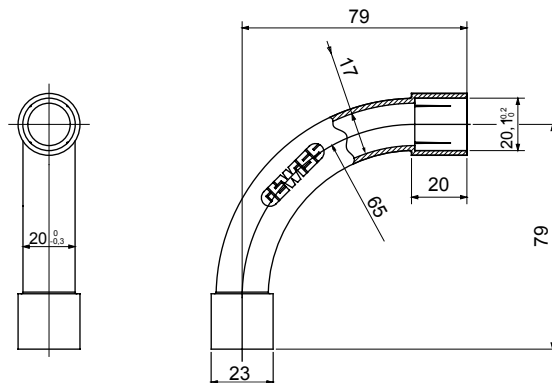

Componenti di percorso per i tubi protettivi rigidi serie RK con gradi di protezione IP40 e IP67.

Colore	Grigio RAL 7035	Grado di protezione	IP40
Tubi Ø (mm)	20	Tipo Materiale	Halogen free secondo norma EN 50642
Codice Electrocod	21221		

DIMENSIONALE

SIMBOLOGIA TECNICA

IP

HF
HALOGEN FREE

IP40

MARCHI/APPROVAZIONI