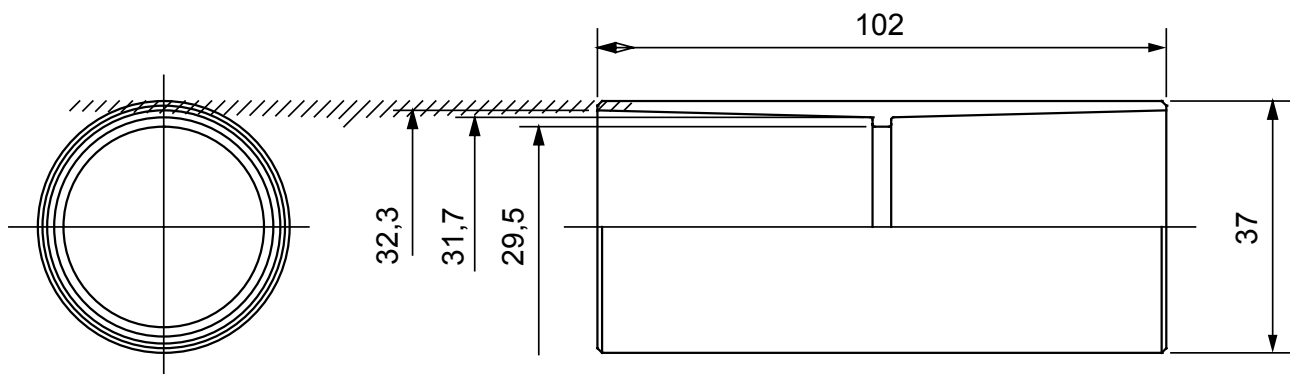

Componenti di percorso per i tubi protettivi rigidi serie RK con gradi di protezione IP40 e IP67.

Colore	Grigio RAL 7035	Grado di protezione	IP40
Tubi Ø (mm)	32	Tipo Materiale	Halogen free secondo norma EN 50642
Codice Electrocod	21221		

### DIMENSIONALE