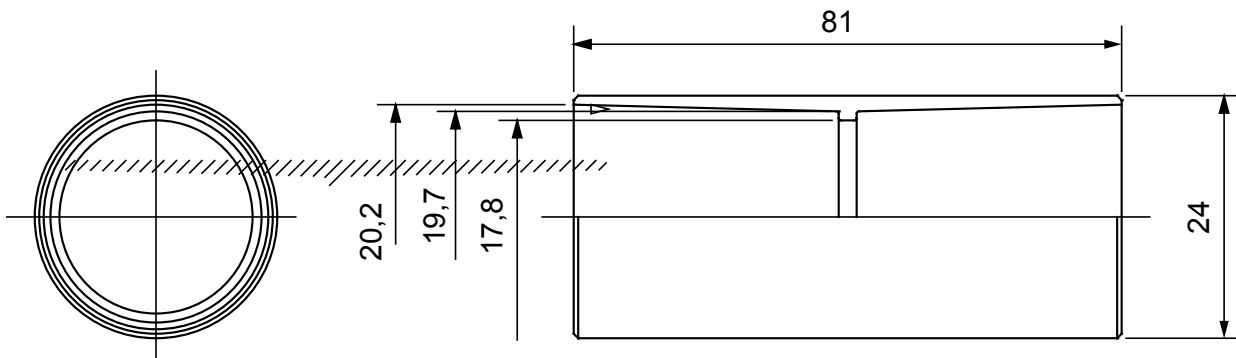

DIMENSIONALE

SIMBOLOGIA TECNICA

IP

HF
HALOGEN FREE

IP40

MARCHI/APPROVAZIONI