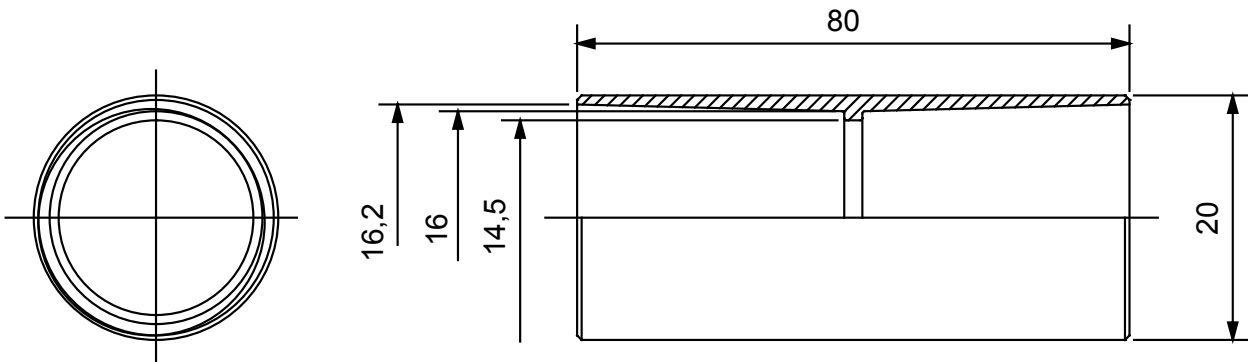

Componenti di percorso per i tubi protettivi rigidi serie RK con gradi di protezione IP40 e IP67.

Colore	Grigio RAL 7035	Grado di protezione	IP40
Tubi Ø (mm)	16	Tipo Materiale	Halogen free secondo norma EN 50642
Codice Electrocod	21221		

### DIMENSIONALE