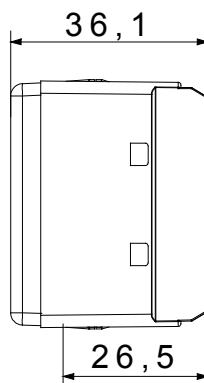

Diffusore tipo	Piano	Diffusore colore	Rosso/Verde
Tensione lampada	230 V ac	Norma di riferimento	EN 62094-1
Colore	Bianco	N. moduli SYSTEM	1
Codice Electrocod	0132		

### DIMENSIONALE