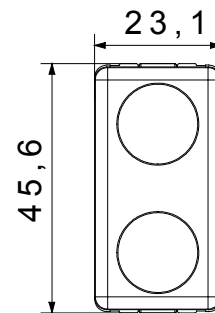

Diffusore tipo	Piano	Diffusore colore	Rosso/Verde
Tensione lampada	230 V ac	Norma di riferimento	EN 62094-1
Colore	Bianco	N. moduli SYSTEM	1
Codice Electrocod	0132		

### DIMENSIONALE