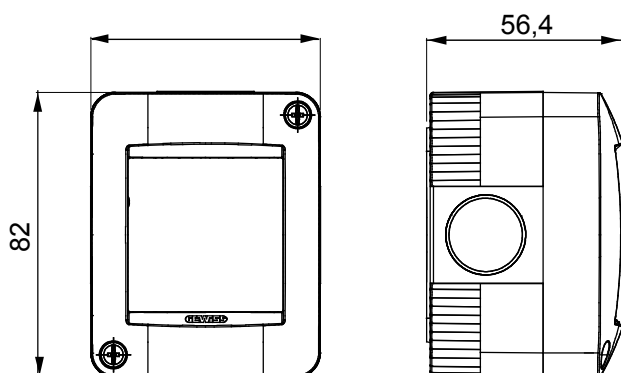

Gamma di plance da tavolo, scatole da parete e contenitori autoportanti vuoti da parete, adatte per l'alloggiamento dei dispositivi modulari ChorusSmart. Le plance e le scatole da parete, disponibili nei colori bianco e nero, vanno completate con supporto ChorusSmart e placche One. I contenitori autoportanti, disponibili nel colore grigio RAL 7035, si caratterizzano nelle versioni con grado di protezione IP40 e IP55: entrambi sono provvisti di pretranciati sfondabili, inoltre la versione stagna è fornita di portella con membrana trasparente anti-UV. Scatole e contenitori autoportanti sono predisposti per il fissaggio del morsetto di terra.

Descrizione	2 posti	Colore	Grigio RAL 7035
N. fori Ø 23 sfondabili	Laterali 3 / Sul fondo 1	N. fori Ø 23 con passacavo	1
Tipo sfondabili	Asportabili con utensile	Grado di protezione	IP40
Classe isolamento	II	Resistenza agli urti	IK07
Viti coperchio	Acciaio resistente alla corrosione	Coppia serraggio viti	0.8 NM
Dim. esterne BxHxP (mm)	66x82x56	Glow wire test	650 °C
Termopressione con biglia	70 °C	Norma di riferimento	EN 60670-1
Temperatura di installazione	-25 +60 °C	Codice Electrocod	0212

DIMENSIONALE

SIMBOLOGIA TECNICA

IP

IP40

IK

IK07

GWT

650 °C