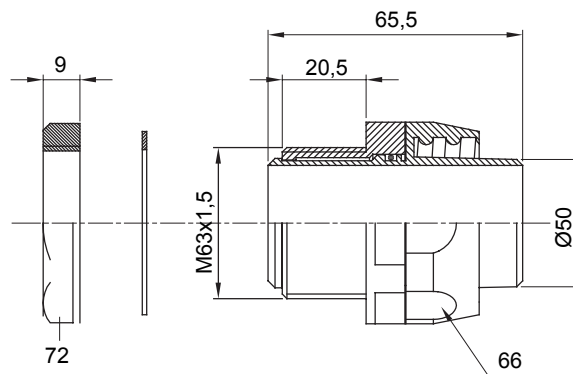

Raccordi guaina dritti o girevoli con grado di protezione IP54.

Colore	Nero RAL 9005	Grado di protezione	IP54
Passo metrico	M 63x1,5	Guaina Ø (mm)	50
Tipo	Girevole	Codice Electrocod	210

### DIMENSIONALE

### SIMBOLOGIA TECNICA

**IP**

IP54