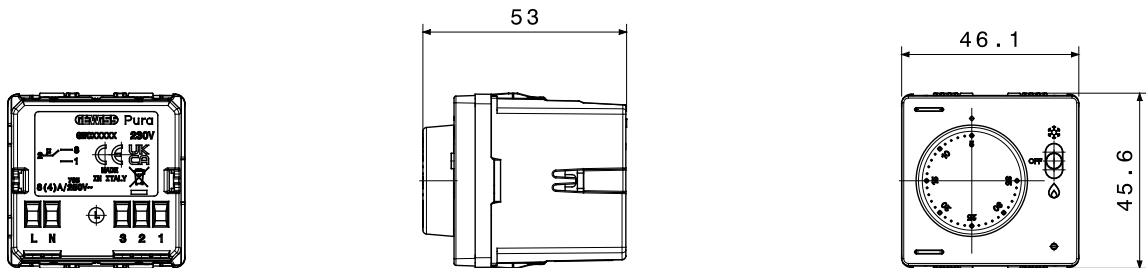

Categoria	Termostato	Tensione di alimentazione	230 V ac - 50/60 Hz
Potenza assorbita	2 VA	Contatti di uscita	1 NA / NC 8 A (AC1) 250 V ac
Morsetti di cablaggio	A vite	Capacità serraggio morsetti cavi rigidi (mm <sup>2</sup> )	Max. 2,5
Materiale	Tecnopolimero	Capacità serraggio morsetti cavi flessibili (mm <sup>2</sup> )	Max. 2,5
Regolazione temperatura	Da +5 °C a +35 °C	Colore	Bianco lucido
N. moduli	2	Norma di riferimento	EN 60730-1, EN 60730-2-7, EN 60730-2-9

## DIMENSIONALE