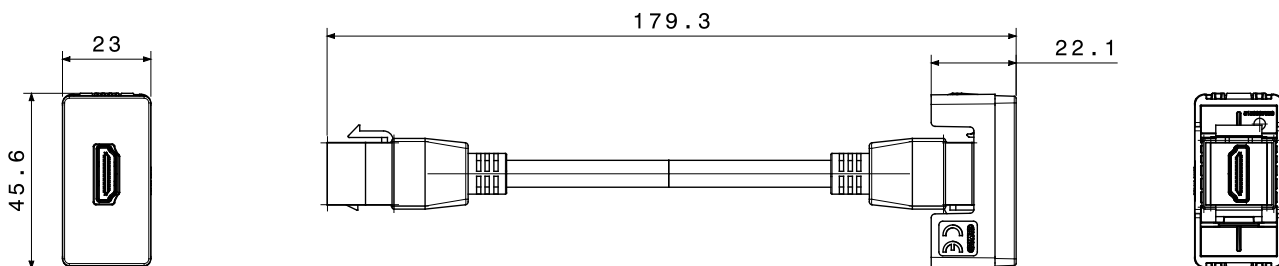

Categoria	Prese dati e audio-video	Colore	Bianco lucido
Descrizione	Adattatore HDMI	Tipo	Femmina/Femmina - HDMI 2.0
Lunghezza cavo	0.2 m	N. moduli	1
Materiale	Tecnopolimero	Codice Electrocod	3722

DIMENSIONALE