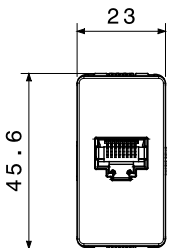

| | | | |
|-----------------------|--------------------------|--------------|---|
| Categoria | Prese dati e audio-video | Colore | Bianco lucido |
| Descrizione | RJ45 | N. coppie | 4 |
| Categoria di utilizzo | 6A | Cavi | FTP |
| Connessione | Toolless | N. moduli | 1 |
| Materiale | Tecnopolimero | Halogen Free | Halogen free secondo norma EN IEC 63355 |
| Codice Electrocod | 3722 | | |

DIMENSIONALE

SIMBOLOGIA TECNICA

MARCHI/APPROVAZIONI