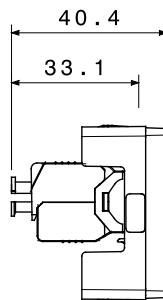

| | | | |
|-----------------------|--------------------------|--------------|---|
| Categoria | Prese dati e audio-video | Colore | Bianco lucido |
| Descrizione | RJ45 | N. coppie | 4 |
| Categoria di utilizzo | 6A | Cavi | FTP |
| Connessione | Toolless | N. moduli | 1 |
| Materiale | Tecnopolimero | Halogen Free | Halogen free secondo norma EN IEC 63355 |
| Codice Electrocod | 3722 | | |

DIMENSIONALE

SIMBOLOGIA TECNICA

MARCHI/APPROVAZIONI