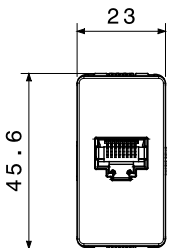

Categoria	Prese dati e audio-video	Colore	Bianco lucido
Descrizione	RJ45	N. coppie	4
Categoria di utilizzo	6	Cavi	FTP
Connessione	Toolless	N. moduli	1
Materiale	Tecnopolimero	Halogen Free	Halogen free secondo norma EN IEC 63355
Codice Electrocod	3722		

DIMENSIONALE

SIMBOLOGIA TECNICA

MARCHI/APPROVAZIONI