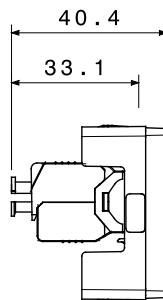

Categoria	Prese dati e audio-video	Colore	Bianco lucido
Descrizione	RJ45	N. coppie	4
Categoria di utilizzo	6	Cavi	FTP
Connessione	Toolless	N. moduli	1
Materiale	Tecnopolimero	Halogen Free	Halogen free secondo norma EN IEC 63355
Codice Electrocod	3722		

DIMENSIONALE

SIMBOLOGIA TECNICA

MARCHI/APPROVAZIONI