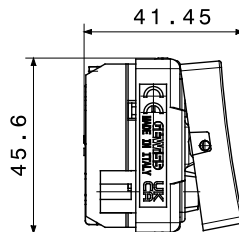

Categoria	Deviatore	Tasto	Con gemma
Simbolo	-	Colore	Bianco lucido
Descrizione	1P - 16 AX illuminabile	Tensione	250 V ac
Tipo	Deviatore	Unità di segnalazione	-
Norma di riferimento	EN 60669-1	Tenuta alla tensione di prova	2000 V a 50 Hz per 1 minuto
Potenza lampade LED 230V	200 W	Resistenza di isolamento	> 5 MOhm
Morsetti di cablaggio	A vite	Funzionam. prolungato interrupt. (N. camb. posiz.)	40.000 a In 250 V ac cosφ=0,6
Termopressione con biglia	125 °C	Resistenza al filo incandescente	850 °C
Tenuta morsetti a trazione dei cavi	> 50 N	Capacità serraggio morsetti cavi flessibili (mm²)	min. 0,75 - max. 2x4
Capacità serraggio morsetti cavi rigidi (mm²)	min. 0,5 - max. 2x2,5	N. moduli	2
Materiale	Tecnopolimero	Halogen Free	Halogen free secondo norma EN IEC 63355
Codice Electrocod	0130		

DIMENSIONALE

SIMBOLOGIA TECNICA

MARCHI/APPROVAZIONI