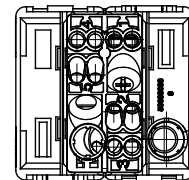

Categoria	Interruttore	Tasto	Neutro
Simbolo	-	Colore	Bianco lucido
Descrizione	1P - 16 AX	Tensione	250 V ac
Tipo	Interruttore	Unità di segnalazione	-
Norma di riferimento	EN 60669-1	Tenuta alla tensione di prova	2000 V a 50 Hz per 1 minuto
Potenza lampade LED 230V	200 W	Resistenza di isolamento	> 5 MOhm
Morsetti di cablaggio	A vite	Funzionam. prolungato interrutt. (N. camb. posiz.)	40.000 a In 250 V ac cosφ=0,6
Termopressione con biglia	125 °C	Resistenza al filo incandescente	850 °C
Tenuta morsetti a trazione dei cavi	> 50 N	Capacità serraggio morsetti cavi flessibili (mm ²)	min. 0,75 - max. 2x4
Capacità serraggio morsetti cavi rigidi (mm ²)	min. 0,5 - max. 2x2,5	N. moduli	2
Materiale	Tecnopolimero	Halogen Free	Halogen free secondo norma EN IEC 63355
Codice Electrocod	0130		

DIMENSIONALE

SIMBOLOGIA TECNICA

MARCHI/APPROVAZIONI