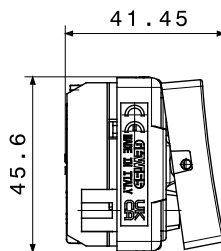

Categoria	Interruttore	Tasto	Neutro
Simbolo	-	Colore	Bianco lucido
Descrizione	1P - 16 AX	Tensione	250 V ac
Tipo	Interruttore	Unità di segnalazione	-
Norma di riferimento	EN 60669-1	Tenuta alla tensione di prova	2000 V a 50 Hz per 1 minuto
Potenza lampade LED 230V	200 W	Resistenza di isolamento	> 5 MOhm
Morsetti di cablaggio	A vite	Funzionam. prolungato interrutt. (N. camb. posiz.)	40.000 a In 250 V ac cosφ=0,6
Termopressione con biglia	125 °C	Resistenza al filo incandescente	850 °C
Tenuta morsetti a trazione dei cavi	> 50 N	Capacità serraggio morsetti cavi flessibili (mm ²)	min. 0,75 - max. 2x4
Capacità serraggio morsetti cavi rigidi (mm ²)	min. 0,5 - max. 2x2,5	N. moduli	2
Materiale	Tecnopolimero	Halogen Free	Halogen free secondo norma EN IEC 63355
Codice Electrocod	0130		

DIMENSIONALE

SIMBOLOGIA TECNICA

MARCHI/APPROVAZIONI