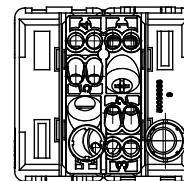

Categoria	Interruttore	Tasto	Con gemma
Simbolo	-	Colore	Bianco lucido
Descrizione	1P - 16 AX illuminabile	Tensione	250 V ac
Tipo	Interruttore	Unità di segnalazione	-
Norma di riferimento	EN 60669-1	Tenuta alla tensione di prova	2000 V a 50 Hz per 1 minuto
Potenza lampade LED 230V	200 W	Resistenza di isolamento	> 5 MOhm
Morsetti di cablaggio	A vite	Funzionam. prolungato interrutt. (N. camb. posiz.)	40.000 a In 250 V ac cosφ=0,6
Termopressione con biglia	125 °C	Resistenza al filo incandescente	850 °C
Tenuta morsetti a trazione dei cavi	> 50 N	Capacità serraggio morsetti cavi flessibili (mm²)	min. 0,75 - max. 2x4
Capacità serraggio morsetti cavi rigidi (mm²)	min. 0,5 - max. 2x2,5	N. moduli	2
Materiale	Tecnopolimero	Halogen Free	Halogen free secondo norma EN IEC 63355
Codice Electrocod	0130		

DIMENSIONALE

SIMBOLOGIA TECNICA

MARCHI/APPROVAZIONI