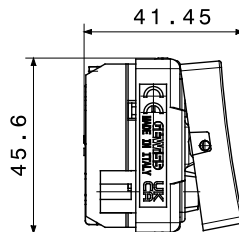

Categoria	Interruttore	Tasto	Con gemma
Simbolo	-	Colore	Bianco lucido
Descrizione	1P - 16 AX illuminabile	Tensione	250 V ac
Tipo	Interruttore	Unità di segnalazione	-
Norma di riferimento	EN 60669-1	Tenuta alla tensione di prova	2000 V a 50 Hz per 1 minuto
Potenza lampade LED 230V	200 W	Resistenza di isolamento	> 5 MOhm
Morsetti di cablaggio	A vite	Funzionam. prolungato interrutt. (N. camb. posiz.)	40.000 a In 250 V ac cosφ=0,6
Termopressione con biglia	125 °C	Resistenza al filo incandescente	850 °C
Tenuta morsetti a trazione dei cavi	> 50 N	Capacità serraggio morsetti cavi flessibili (mm²)	min. 0,75 - max. 2x4
Capacità serraggio morsetti cavi rigidi (mm²)	min. 0,5 - max. 2x2,5	N. moduli	2
Materiale	Tecnopolimero	Halogen Free	Halogen free secondo norma EN IEC 63355
Codice Electrocod	0130		

DIMENSIONALE

SIMBOLOGIA TECNICA

MARCHI/APPROVAZIONI