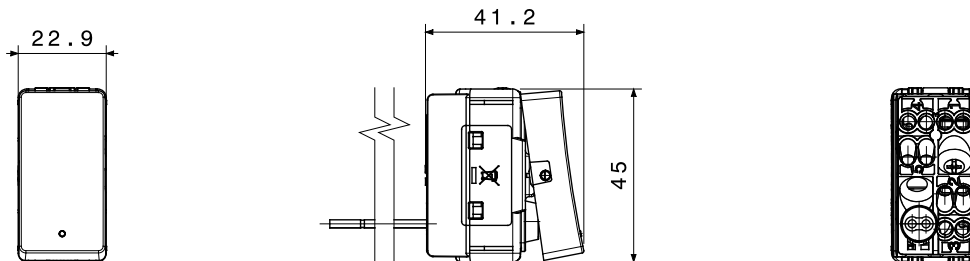

Gamma completa di apparecchi di comando e protezione, prese per il prelievo di energia e di segnale, per il controllo del clima, per la gestione del comfort e per la segnalazione acustica e luminosa. I comandi, disponibili con due estetiche del tasto, sono illuminati con luce LED e presentano eleganti icone di segnalazione. System Pura è disponibile in due colorazioni e due finiture, ovvero: bianco lucido, nero satinato e bianco satinato. La serie propone soluzioni intuitive e moderne pensate per valorizzare ogni spazio. Questi aspetti la rendono ideale sia per applicazioni residenziali che per installazioni speciali, dove affidabilità ed estetica devono convivere in modo armonioso.

Categoria	Deviatore	Tasto	Con gemma
Simbolo	-	Colore	Bianco lucido
Descrizione	1P - 16 AX luminoso	Tensione	250 V ac
Unità di segnalazione	LED 230 V ac (0,4 W) di colore bianco	Norma di riferimento	EN 60669-1
Tenuta alla tensione di prova	2000 V a 50 Hz per 1 minuto	Potenza lampade LED 230V	200 W
Resistenza di isolamento	> 5 MOhm	Morsetti di cablaggio	A vite
Funzionam. prolungato interrut. (N. camb. posiz.)	40.000 a In 250 V ac $\cos\phi=0,6$	Termopressione con biglia	125 °C
Resistenza al filo incandescente	850 °C	Tenuta morsetti a trazione dei cavi	> 50 N
Capacità serraggio morsetti cavi flessibili (mm <sup>2</sup> )	min. 0,75 - max. 2x4	Capacità serraggio morsetti cavi rigidi (mm <sup>2</sup> )	min. 0,5 - max. 2x2,5
N. moduli	1	Materiale	Tecnopolimero
Halogen Free	SI secondo EN IEC 63355 (ad eccezione del LED)	Codice Electrocod	0130

### DIMENSIONALE