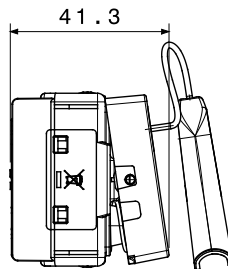

Categoria	Pulsante	Tasto	A tirante
Simbolo	-	Colore	Bianco lucido
Descrizione	2P NA - 10 A	Tensione	250 V ac
Unità di segnalazione	-	Norma di riferimento	EN 60669-1
Tenuta alla tensione di prova	2000 V a 50 Hz per 1 minuto	Resistenza di isolamento	> 5 MOhm
Morsetti di cablaggio	A vite	Funzionam. prolungato interrutt. (N. camb. posiz.)	40.000 a In 250 V ac cosφ=0,6
Termopressione con biglia	125 °C	Resistenza al filo incandescente	850 °C
Tenuta morsetti a trazione dei cavi	> 50 N	Capacità serraggio morsetti cavi flessibili (mm ²)	min. 0,75 - max. 2x4
Capacità serraggio morsetti cavi rigidi (mm ²)	min. 0,5 - max. 2x2,5	N. moduli	1
Materiale	Tecnopolimero	Halogen Free	Halogen free secondo norma EN IEC 63355
Codice Electrocod	0130		

DIMENSIONALE

SIMBOLOGIA TECNICA

MARCHI/APPROVAZIONI