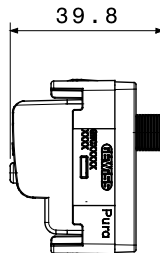

Categoria	Presenza TV/SAT	Descrizione	Diretta
Tipo	Con passaggio di corrente	Attenuazione	0 dB
Frequenza	5-2400 MHz	Schermatura	Classe A
Colore	Bianco lucido	Per connettore tipo	IEC maschio + F femmina
Fissaggio cavo	A vite	Struttura	Corpo metallico in pressofusione zama
N. moduli	1	Materiale	Tecnopolimero
Halogen Free	Halogen free secondo norma EN IEC 63355	Codice Electrocod	0131

### DIMENSIONALE