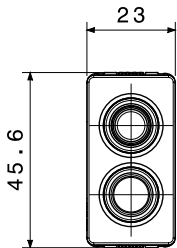

Categoria	Presenza TV/SAT	Descrizione	Diretta
Tipo	Con passaggio di corrente	Attenuazione	0 dB
Frequenza	5-2400 MHz	Schermatura	Classe A
Colore	Bianco lucido	Per connettore tipo	IEC maschio + F femmina
Fissaggio cavo	A vite	Struttura	Corpo metallico in pressofusione zama
N. moduli	1	Materiale	Tecnopolimero
Halogen Free	Halogen free secondo norma EN IEC 63355	Codice Electrocod	0131

### DIMENSIONALE