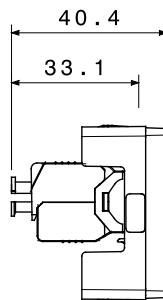

Categoria	Prese dati e audio-video	Colore	Bianco lucido
Descrizione	RJ45	N. coppie	4
Categoria di utilizzo	5e	Cavi	FTP
Connessione	Toolless	N. moduli	1
Materiale	Tecnopolimero	Halogen Free	Halogen free secondo norma EN IEC 63355
Codice Electrocod	3722		

DIMENSIONALE

SIMBOLOGIA TECNICA

MARCHI/APPROVAZIONI