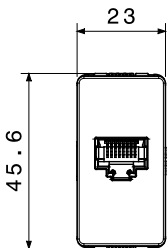

Categoria	Prese dati e audio-video	Colore	Bianco lucido
Descrizione	RJ45	N. coppie	4
Categoria di utilizzo	5e	Cavi	FTP
Connessione	Toolless	N. moduli	1
Materiale	Tecnopolimero	Halogen Free	Halogen free secondo norma EN IEC 63355
Codice Electrocod	3722		

DIMENSIONALE

SIMBOLOGIA TECNICA

MARCHI/APPROVAZIONI