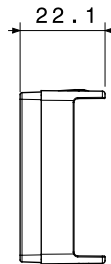

Categoria	Copriforo	Colore	Bianco lucido
Descrizione	2 posti	Norma di riferimento	EN 60669-1
Termopressione con biglia	125 °C	Resistenza al filo incandescente	850 °C
N. moduli	2	Materiale	Tecnopolimero
Halogen Free	Halogen free secondo norma EN IEC 63355	Codice Electrocod	0100

DIMENSIONALE

SIMBOLOGIA TECNICA

MARCHI/APPROVAZIONI