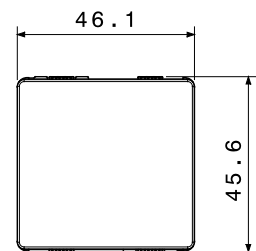

Categoria	Copriforo	Colore	Bianco lucido
Descrizione	2 posti	Norma di riferimento	EN 60669-1
Termopressione con biglia	125 °C	Resistenza al filo incandescente	850 °C
N. moduli	2	Materiale	Tecnopolimero
Halogen Free	Halogen free secondo norma EN IEC 63355	Codice Electrocod	0100

DIMENSIONALE

SIMBOLOGIA TECNICA

MARCHI/APPROVAZIONI