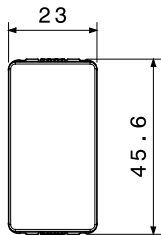

Categoria	Copriforo	Colore	Bianco lucido
Descrizione	1 posto	Norma di riferimento	EN 60669-1
Termopressione con biglia	125 °C	Resistenza al filo incandescente	850 °C
N. moduli	1	Materiale	Tecnopolimero
Halogen Free	Halogen free secondo norma EN IEC 63355	Codice Electrocod	0100

DIMENSIONALE

SIMBOLOGIA TECNICA

MARCHI/APPROVAZIONI