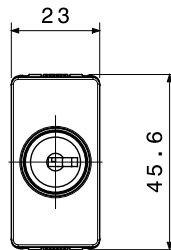

Categoria	Deviatore	Tasto	Con chiave
Simbolo	-	Colore	Bianco lucido
Descrizione	1P - 10 AX	Tensione	250 V ac
Unità di segnalazione	-	Norma di riferimento	EN 60669-1
Tenuta alla tensione di prova	2000 V a 50 Hz per 1 minuto	Potenza lampade LED 230V	100 W
Resistenza di isolamento	> 5 MOhm	Morsetti di cablaggio	A vite
Funzionam. prolungato interrut. (N. camb. posiz.)	40.000 a In 250 V ac cosφ=0,6	Termopressione con biglia	125 °C
Resistenza al filo incandescente	850 °C	Tenuta morsetti a trazione dei cavi	> 50 N
Capacità serraggio morsetti cavi flessibili (mm²)	min. 0,75 - max. 2x4	Capacità serraggio morsetti cavi rigidi (mm²)	min. 0,5 - max. 2x2,5
N. moduli	1	Materiale	Tecnopolimero
Halogen Free	Halogen free secondo norma EN IEC 63355	Codice Electrocod	0130

DIMENSIONALE

SIMBOLOGIA TECNICA

MARCHI/APPROVAZIONI