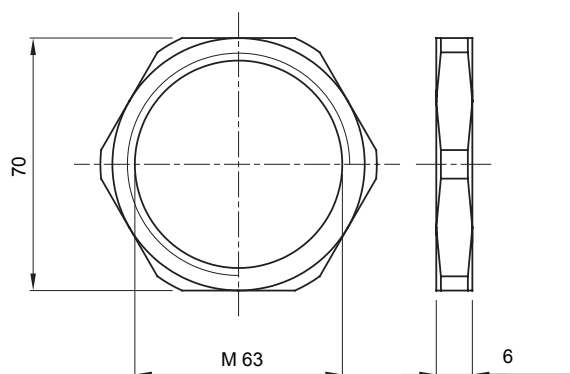

Materiale	Ottone nichelato	Descrizione	Dado di fissaggio
Filettatura	M63	Temperatura di impiego	-30 +100 °C
Codice Electrocod	3651		

DIMENSIONALE

SIMBOLOGIA TECNICA

INSTALLAZIONE

MARCHI/APPROVAZIONI