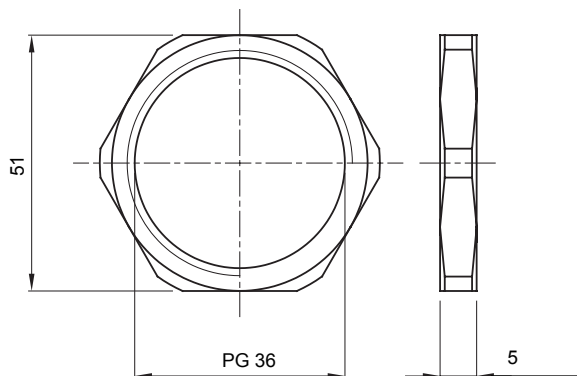

Sistema di accessori e complementi per l'installazione elettrica per la realizzazione di impianti in ambito residenziale, terziario ed industriale. Il sistema è composto da elementi di fissaggio per tubi e cavi, pressacavi, accessori per tubi rigidi (Serie RK) e guaine flessibili (Serie DF). Completano il sistema un'ampia varietà di fascette e morsettiere (Serie 52 FS e Serie 44).

Materiale	Ottone nichelato	Descrizione	Dado di fissaggio
Filettatura	PG36	Zona	1 (G) - 20 (D)
Codice Electrocod	3651		

DIMENSIONALE

MARCHI/APPROVAZIONI