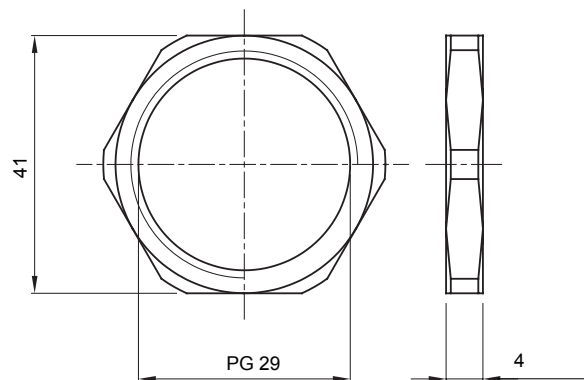

Sistema di accessori e complementi per l'installazione elettrica per la realizzazione di impianti in ambito residenziale, terziario ed industriale. Il sistema è composto da elementi di fissaggio per tubi e cavi, pressacavi, accessori per tubi rigidi (Serie RK) e guaine flessibili (Serie DF). Completano il sistema un'ampia varietà di fascette e morsettiere (Serie 52 FS e Serie 44).

Materiale	Ottone nichelato	Descrizione	Dado di fissaggio
Filettatura	PG29	Zona	1 (G) - 20 (D)
Codice Electrocod	3651		

DIMENSIONALE

MARCHI/APPROVAZIONI