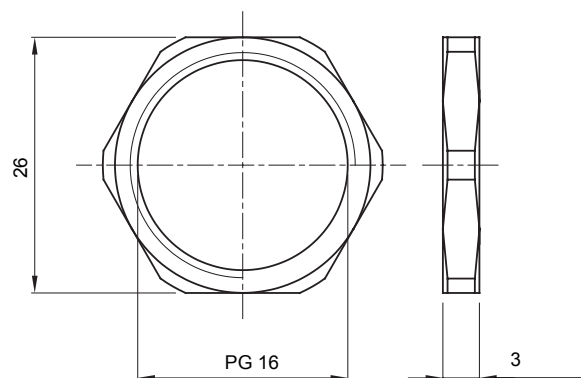

Materiale	Ottone nichelato	Descrizione	Dado di fissaggio
Filettatura	PG16	Zona	1 (G) - 20 (D)
Codice Electrocod	3651		

### DIMENSIONALE