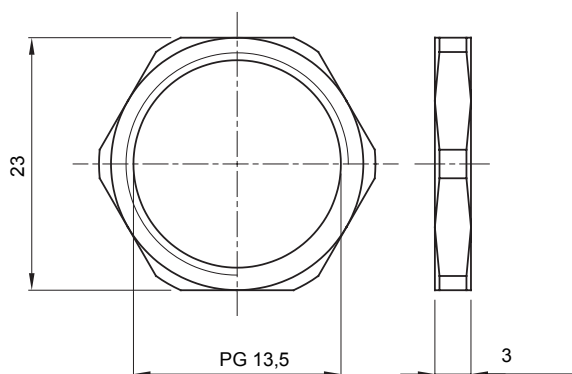

Sistema di accessori e complementi per l'installazione elettrica per la realizzazione di impianti in ambito residenziale, terziario ed industriale. Il sistema è composto da elementi di fissaggio per tubi e cavi, pressacavi, accessori per tubi rigidi (Serie RK) e guaine flessibili (Serie DF). Completano il sistema un'ampia varietà di fascette e morsettiere (Serie 52 FS e Serie 44).

Materiale	Ottone nichelato	Descrizione	Dado di fissaggio
Filettatura	PG13,5	Zona	1 (G) - 20 (D)
Codice Electrocod	3651		

DIMENSIONALE

MARCHI/APPROVAZIONI