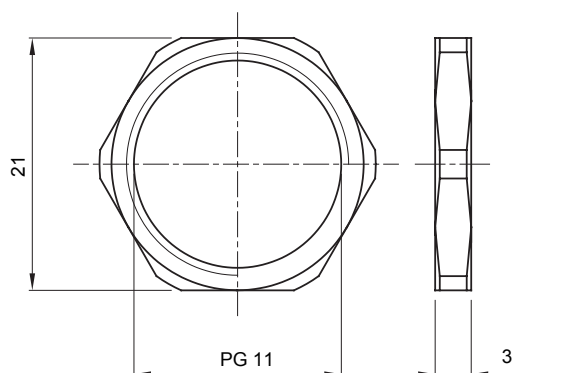

Sistema di accessori e complementi per l'installazione elettrica per la realizzazione di impianti in ambito residenziale, terziario ed industriale. Il sistema è composto da elementi di fissaggio per tubi e cavi, pressacavi, accessori per tubi rigidi (Serie RK) e guaine flessibili (Serie DF). Completano il sistema un'ampia varietà di fascette e morsettiere (Serie 52 FS e Serie 44).

Materiale	Ottone nichelato	Descrizione	Dado di fissaggio
Filettatura	PG11	Zona	1 (G) - 20 (D)
Codice Electrocod	3651		

DIMENSIONALE

MARCHI/APPROVAZIONI