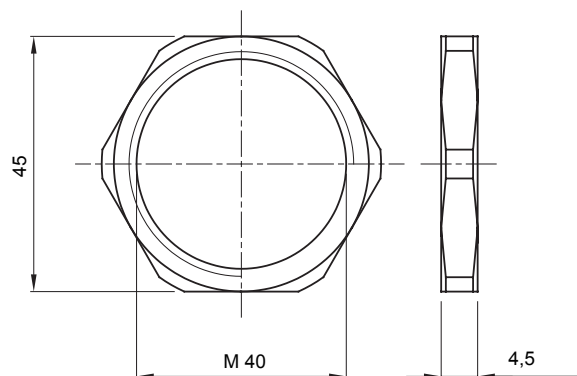

Sistema di accessori e complementi per l'installazione elettrica per la realizzazione di impianti in ambito residenziale, terziario ed industriale. Il sistema è composto da elementi di fissaggio per tubi e cavi, pressacavi, accessori per tubi rigidi (Serie RK) e guaine flessibili (Serie DF). Completano il sistema un'ampia varietà di fascette e morsettiere (Serie 52 FS e Serie 44).

Materiale	Ottone nichelato	Descrizione	Dado di fissaggio
Filettatura	M40	Zona	1 (G) - 20 (D)
Codice Electrocod	3651		

DIMENSIONALE

MARCHI/APPROVAZIONI