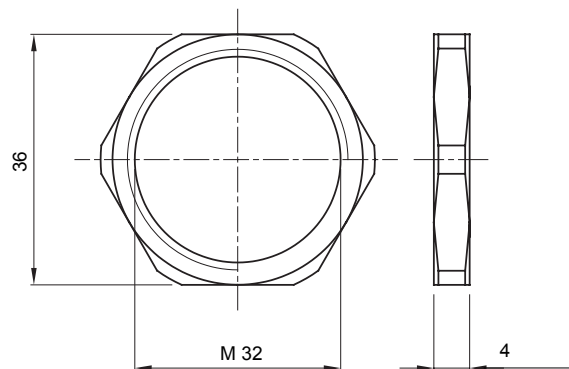

Materiale	Ottone nichelato	Descrizione	Dado di fissaggio
Filettatura	M32	Zona	1 (G) - 20 (D)
Codice Electrocod	3651		

### DIMENSIONALE