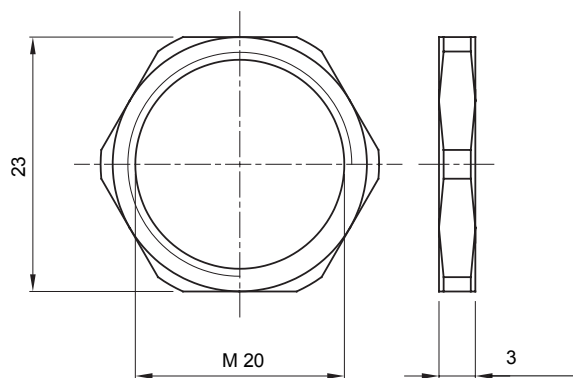

Sistema di accessori e complementi per l'installazione elettrica per la realizzazione di impianti in ambito residenziale, terziario ed industriale. Il sistema è composto da elementi di fissaggio per tubi e cavi, pressacavi, accessori per tubi rigidi (Serie RK) e guaine flessibili (Serie DF). Completano il sistema un'ampia varietà di fascette e morsettiere (Serie 52 FS e Serie 44).

Materiale	Ottone nichelato	Descrizione	Dado di fissaggio
Filettatura	M20	Zona	1 (G) - 20 (D)
Codice Electrocod	3651		

DIMENSIONALE

MARCHI/APPROVAZIONI