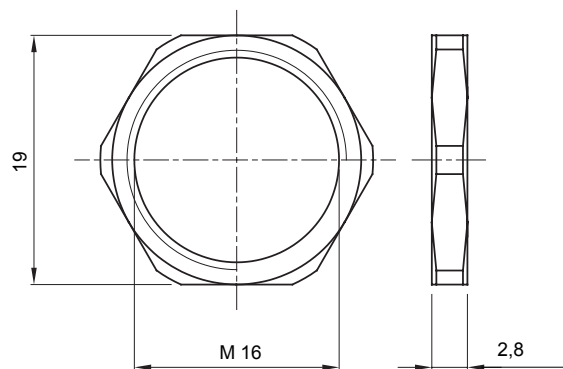

Materiale	Ottone nichelato	Descrizione	Dado di fissaggio
Filettatura	M16	Zona	1 (G) - 20 (D)
Codice Electrocod	3651		

### DIMENSIONALE