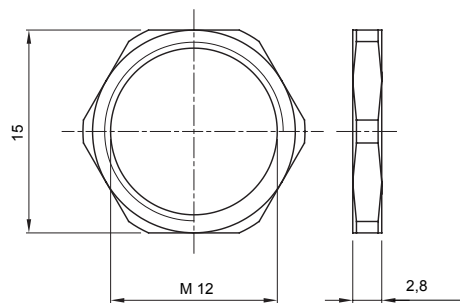

Materiale	Ottone nichelato	Descrizione	Dado di fissaggio
Filettatura	M12	Zona	1 (G) - 20 (D)
Codice Electrocod	230		

COMPORAMENTO AGLI AGENTI CHIMICI ED ATMOSFERICI

Soluzione salina	Acidi		Basi		Solventi				Olio minerale	Raggi UV
	Concentrati	Diluiti	Concentrate	Diluite	Esano	Benzolo	Acetone	Alcool etilico		
Resistente	Resistente	Resistente	Resistente	Resistente	Resistente	Resistente	Resistente	Resistente	Resistente	Resistente

DIMENSIONALE

SIMBOLOGIA TECNICA MARCHI/APPROVAZIONI