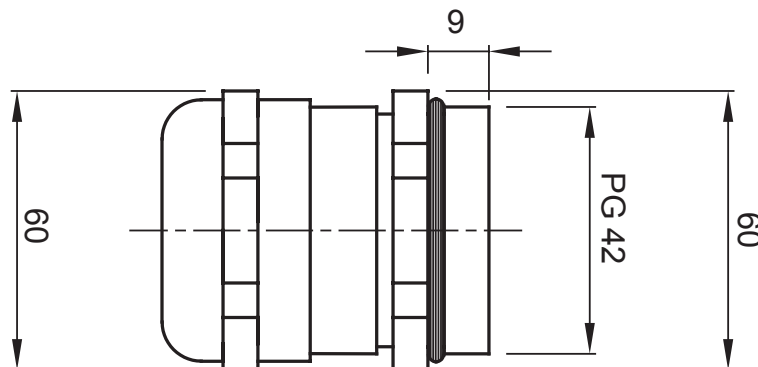

Sistema di accessori e complementi per l'installazione elettrica per la realizzazione di impianti in ambito residenziale, terziario ed industriale. Il sistema è composto da elementi di fissaggio per tubi e cavi, pressacavi, accessori per tubi rigidi (Serie RK) e guaine flessibili (Serie DF). Completano il sistema un'ampia varietà di fascette e morsettiere (Serie 52 FS e Serie 44).

Grado di protezione	IP68 (a 3 bar)	Materiale	Ottone nichelato
Per cavi Ø (mm)	da 32 a 36	Descrizione	Pressacavo
Filettatura	PG42	Temperatura di impiego	-30 +100 °C
Codice Electrocod	3651	Normativa	EN 50262 - IEC62444 - DIN 40430

DIMENSIONALE

SIMBOLOGIA TECNICA

IP

IP68 (a 3 bar)

MARCHI/APPROVAZIONI