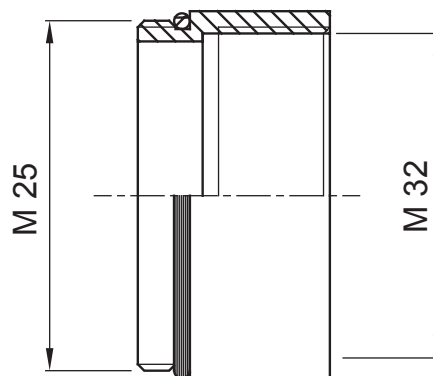

Grado di protezione	IP65	Materiale	Ottone nichelato
Descrizione	Ampliatore	Filettatura	M25-M32
Filettatura maschio	M25	Filettatura femmina	M32
Temperatura di impiego	-30 +100 °C	Codice Electrocod	3651

### DIMENSIONALE