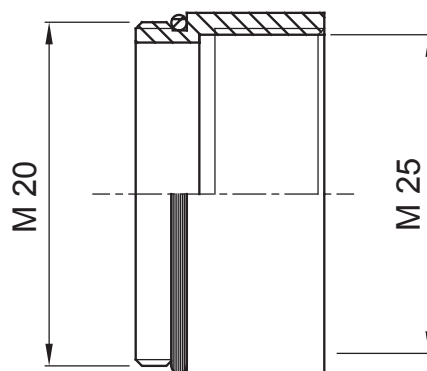

Sistema di accessori e complementi per l'installazione elettrica per la realizzazione di impianti in ambito residenziale, terziario ed industriale. Il sistema è composto da elementi di fissaggio per tubi e cavi, pressacavi, accessori per tubi rigidi (Serie RK) e guaine flessibili (Serie DF). Completano il sistema un'ampia varietà di fascette e morsettiere (Serie 52 FS e Serie 44).

Grado di protezione	IP65	Materiale	Ottone nichelato
Descrizione	Ampliatore	Filettatura	M20-M25
Filettatura maschio	M20	Filettatura femmina	M25
Temperatura di impiego	-30 +100 °C	Codice Electrocod	3651

DIMENSIONALE

SIMBOLOGIA TECNICA

MARCHI/APPROVAZIONI