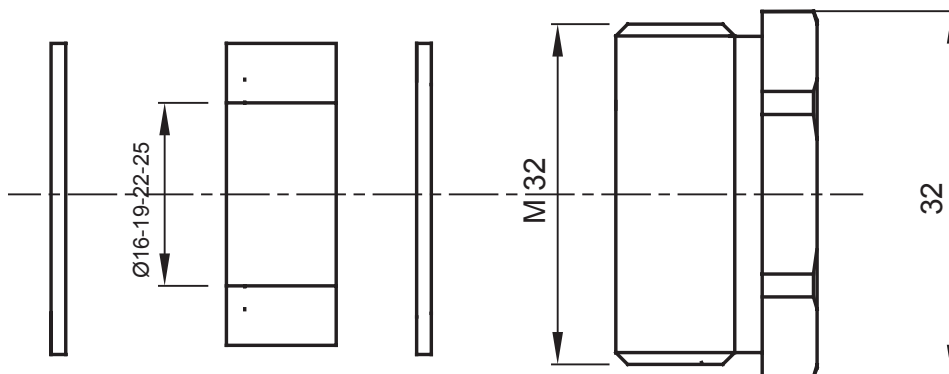

Grado di protezione	IP65	Materiale	Ottone nichelato
Descrizione	Pressacavo	Filettatura	M32
Guarnizioni Ø (mm)	16 / 19 / 22 / 25	Temperatura di impiego	-30 +100 °C
Codice Electrocod	3651	Normativa	EN 50262 - IEC 62444 - IEC/EN 60243

### DIMENSIONALE