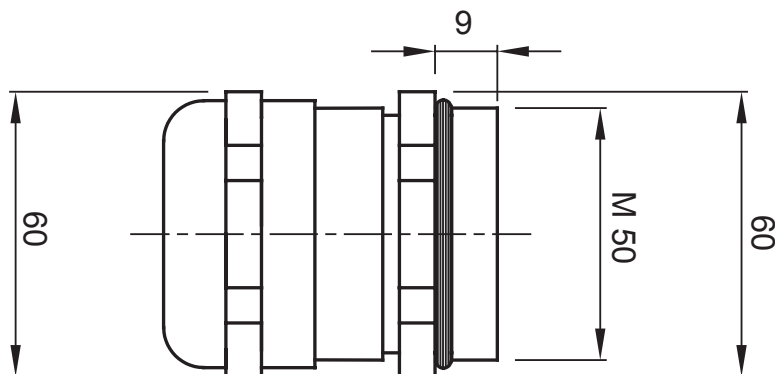

Sistema di accessori e complementi per l'installazione elettrica per la realizzazione di impianti in ambito residenziale, terziario ed industriale. Il sistema è composto da elementi di fissaggio per tubi e cavi, pressacavi, accessori per tubi rigidi (Serie RK) e guaine flessibili (Serie DF). Completano il sistema un'ampia varietà di fascette e morsettiere (Serie 52 FS e Serie 44).

Grado di protezione	IP68 (a 3 bar)	Materiale	Ottone nichelato
Per cavi Ø (mm)	da 25 a 34	Descrizione	Pressacavo
Filettatura	M50	Temperatura di impiego	-30 +100 °C
Codice Electrocod	3651	Normativa	EN 50262 - IEC 62444 - IEC/EN 60243

DIMENSIONALE

SIMBOLOGIA TECNICA

IP

IP68 (a 3 bar)

MARCHI/APPROVAZIONI